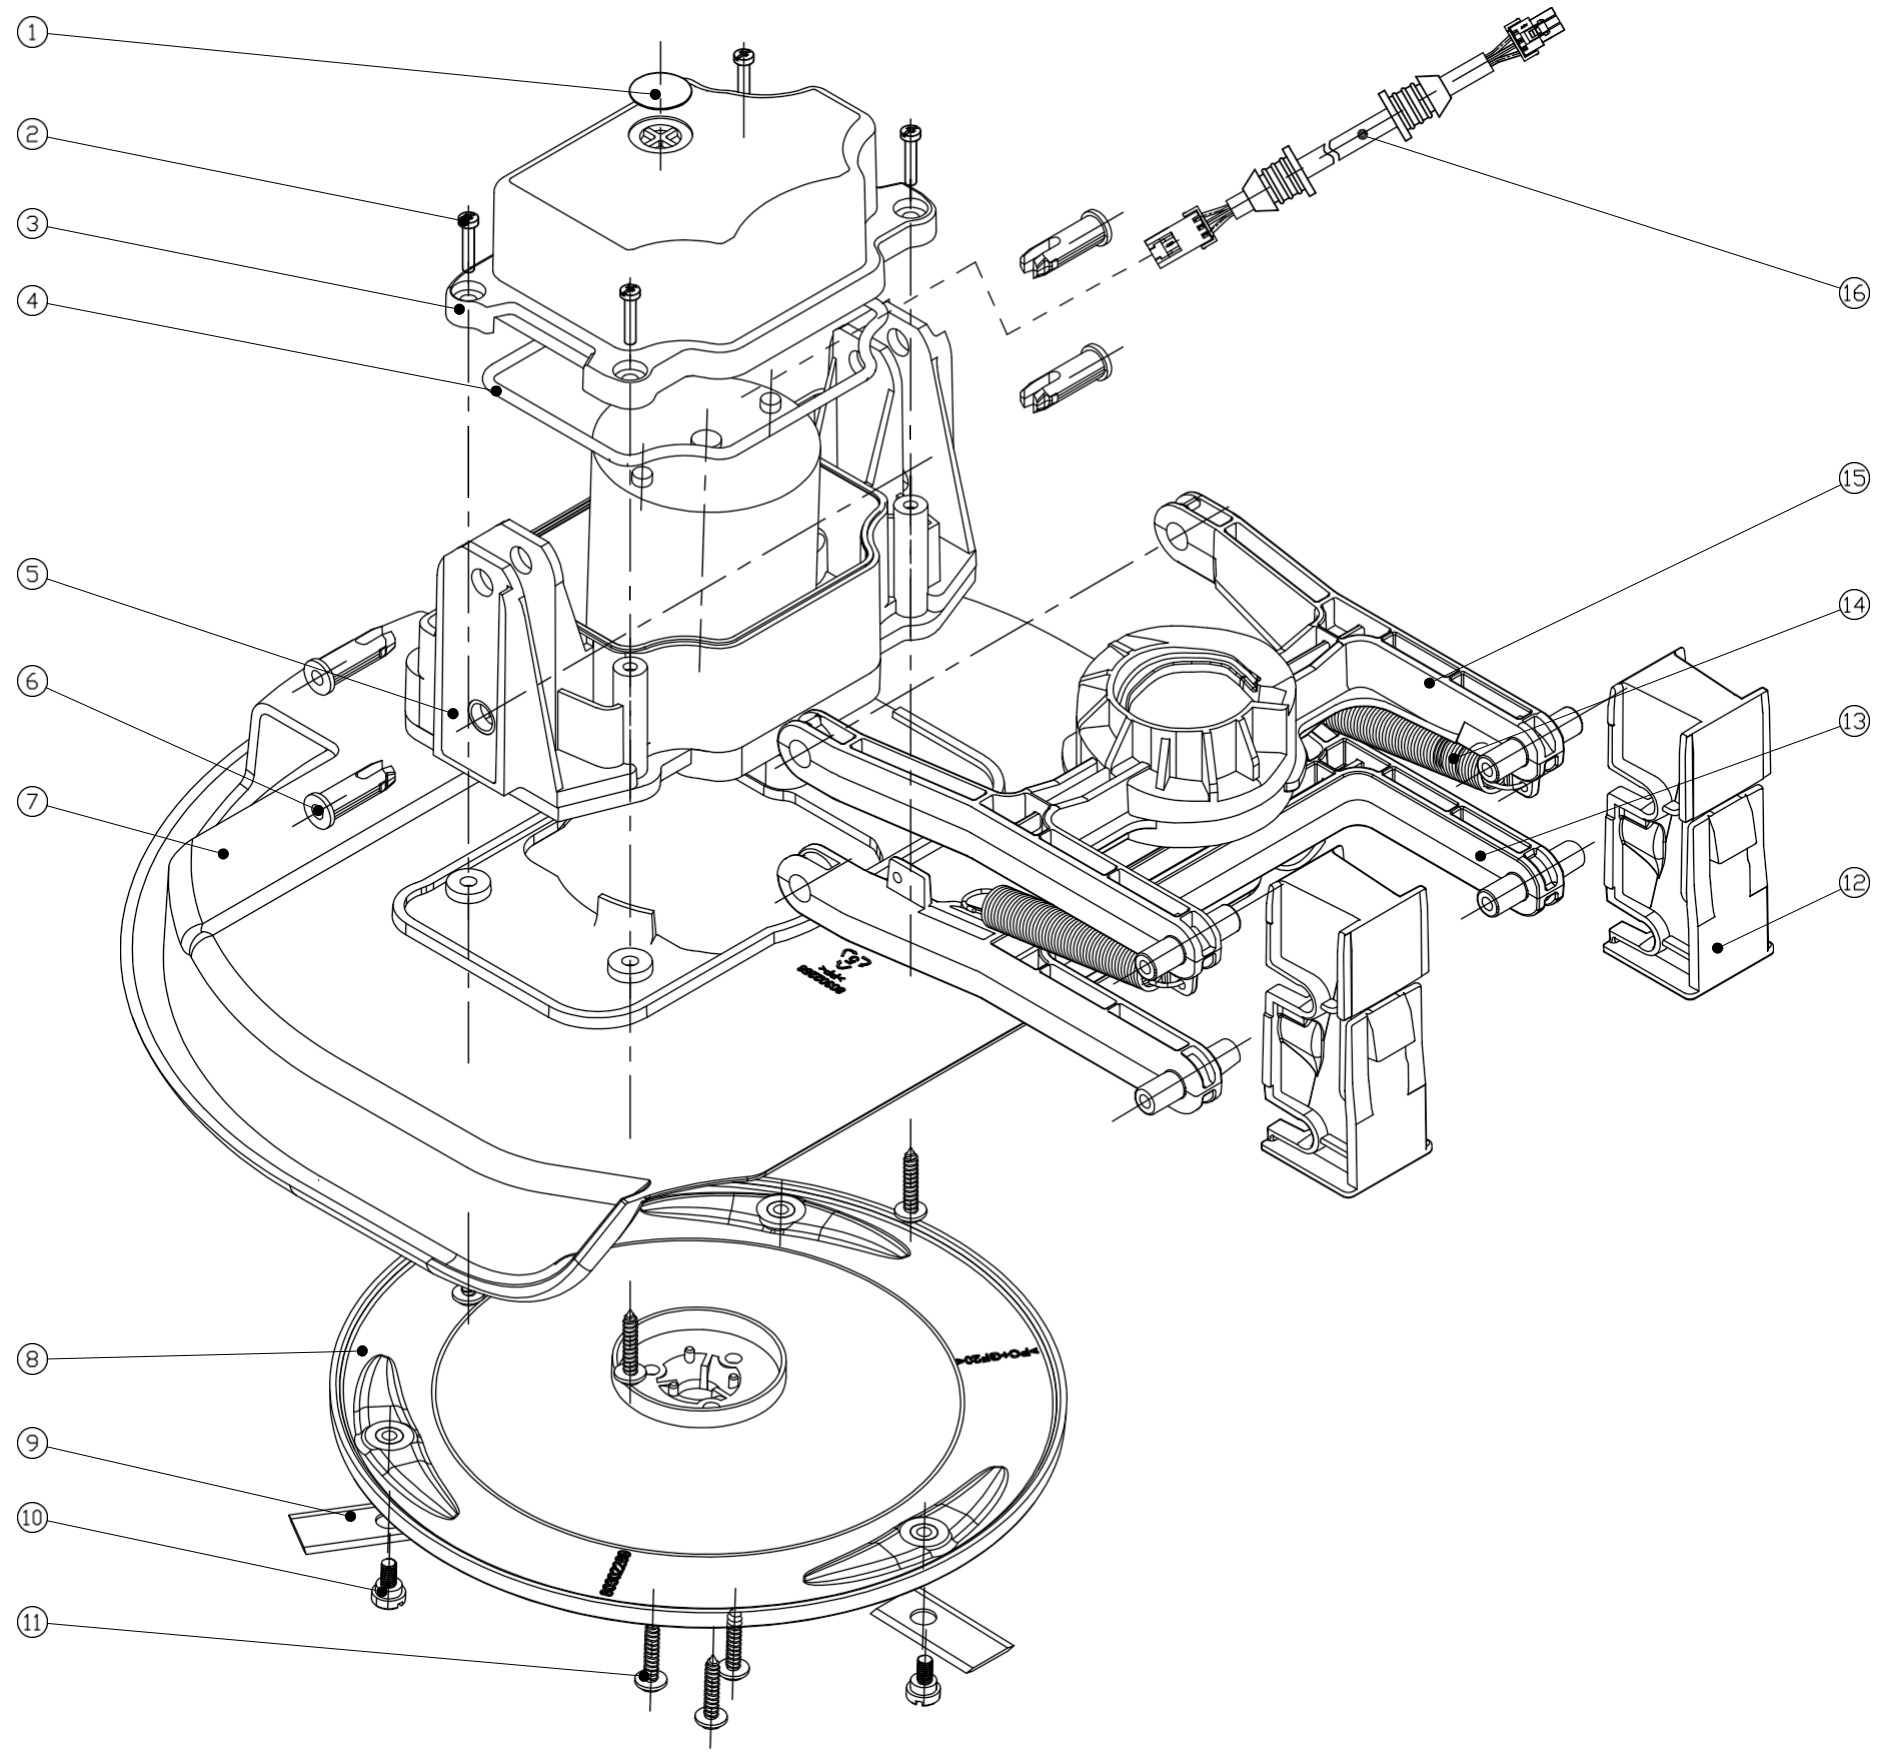

Lp	Kód	Název	Množství
1	80400467-01	Vodotěsná prodyšná membrána	1
2	80700071-06	Šroub ST3,9x18	8
3	80301574-01	Kryt motoru	1
4	80400466-01	Těsnící kroužek krytu motoru	1
5	80102524-01	Základna řezacího motoru	1
6	80301578-01	Osa otáčení	4
7	80302256-01	stínítko	1
8	80302269-01	Řezací kotouč	1
9	80201457-01	Čepel	3
10	80201467-01	Šroub pro čepel M4X10	3
11	80201675-01	Šroub M4x12	3
12	80302273-01	držák ojnice	2
13	80301576-01	Spodní ojnice	1
14	80201456-01	tažná pružina	2
15	80301575-01	Horní ojnice	1
16	80600319-01	Připojovací kabel řezacího motoru	1