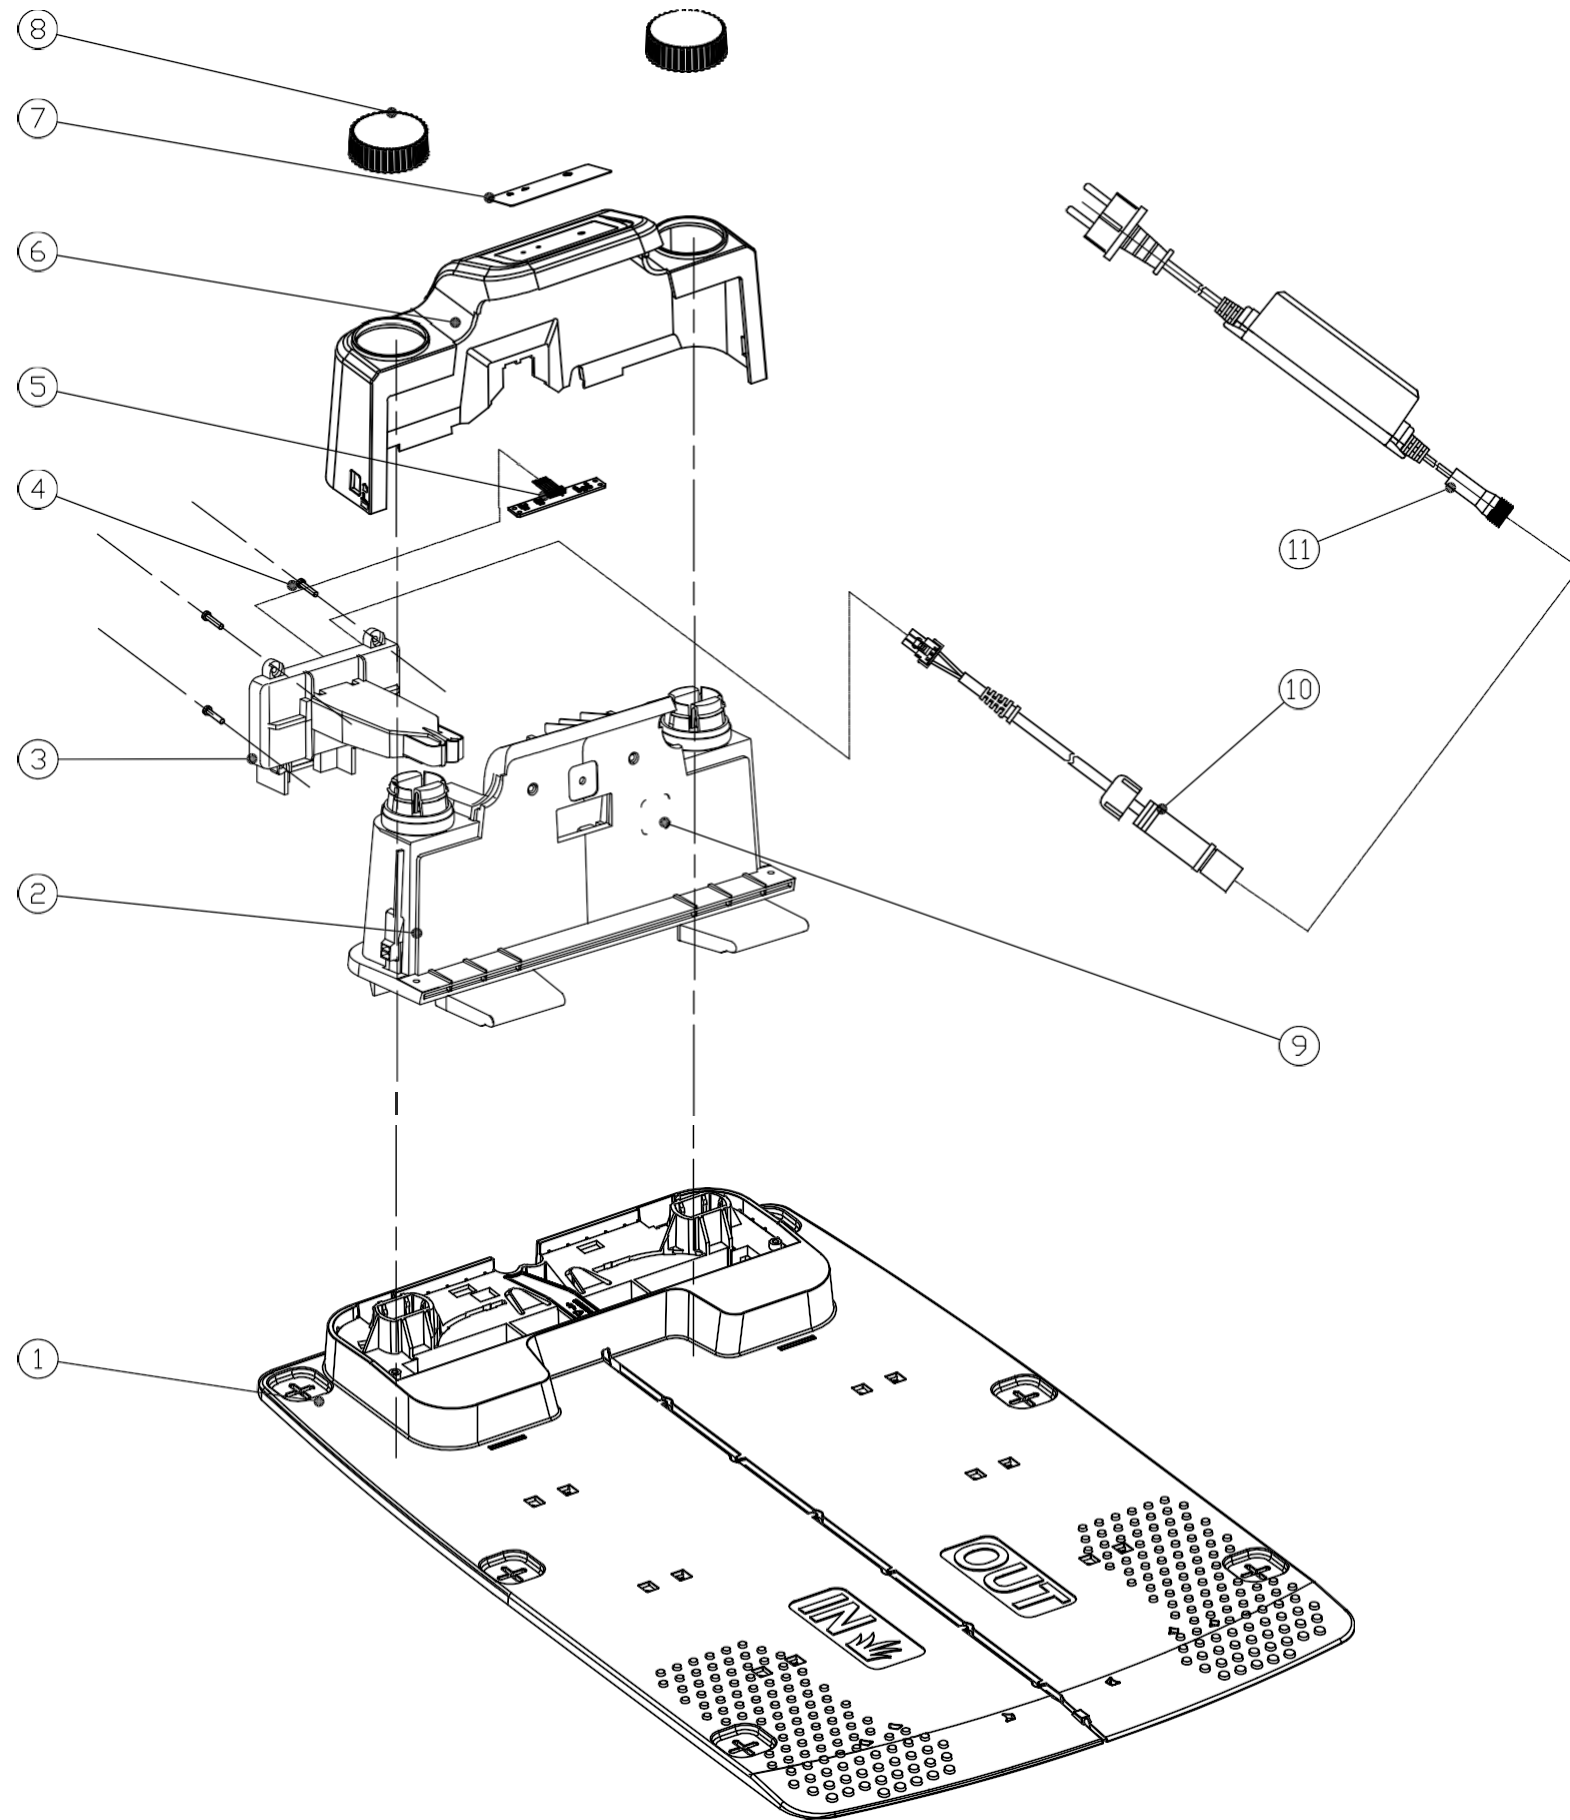

LP	Kód	Název	Množství
1	80102472-01	Sestava krytu plováku	1
2	80700071-06	šroub ST3,9*18 (SUS304)	52
3	80102469-01	Sestava horního krytu (včetně desky displeje, ochranné desky, knoflíku STOP)	1
4	80102471-01	Sestava výškového knoflíku	1
5	80101823-01	Deska ohraničujícího senzoru	1
6	80301546-01	Otočná tyč	4
7	80400457-01	Ochrana pružiny výkyvného ramene	4
8	80201448-01	Pružina houpačky	4
9	80301547-01	Kryt výkyvného mechanismu	1
10	80600536-01	Deska snímače zdvihu	1
11	80400460-01	Těsnicí lišta 2 (5 mm)	1
12	80400550-01	Těsnicí lišta 1 (5 mm)	1
13	80302255-01	Podvozek	1
14	80302296-01	Deska nabíjecího sloupu	1
15	80400561-01	Těsnicí kroužek funkční desky	1
16	80302261-01	deska 1	1
17	80301551-01	Výškový dorazový blok	1
18	80303552-01	Kryt zadního kola	1
19	320400008	M6 – nekovová pojistná matice s vložkou	2
20	80700376-01	M6 – pružná podložka	2
21	320500018	M6-Podložka	2
22	80102186-02	Sestava levého zadního kola	1
23	80101237-01	Sestava motoru kola	2
24	80101814-01	Sestava předního kola	2
25	80101872-01	Součást řezacího systému	1
26	80302256-01	ochranný kryt	1
27	80302269-01	Řezací kotouč	1
28	80201675-01	Šroub M4x12	3
29	80201457-02	Čepel	3
30	80201467-01	Šroub pro čepel M4X10	3
31	80600300-01	USB deska	1
32	80700065-13	Šroub	2
33	80302297-01	kryt akumulátoru	1
34	80302298-01	držák baterie	1
35	64800100-01	akumulátor (20 V, 5,0 Ah) Samsung	1
36	80400567-01	těsnění krytu akumulátoru	1
37	80101233-01	sestava nabíjecího kabelu	1
38	80600370-01	kabel pro připojení baterie k základní desce	1
39	80102187-02	pravé zadní kolo	1
40	80101869-03	Sestava základní desky	1
41	80600303-01	kabel snímače hranice	1
42	80600725-01	Kabelové svazky	1
43	80600535-01	Multifunkční deska plošných spojů	1
44	80600602-01	Kabelové svazky	2