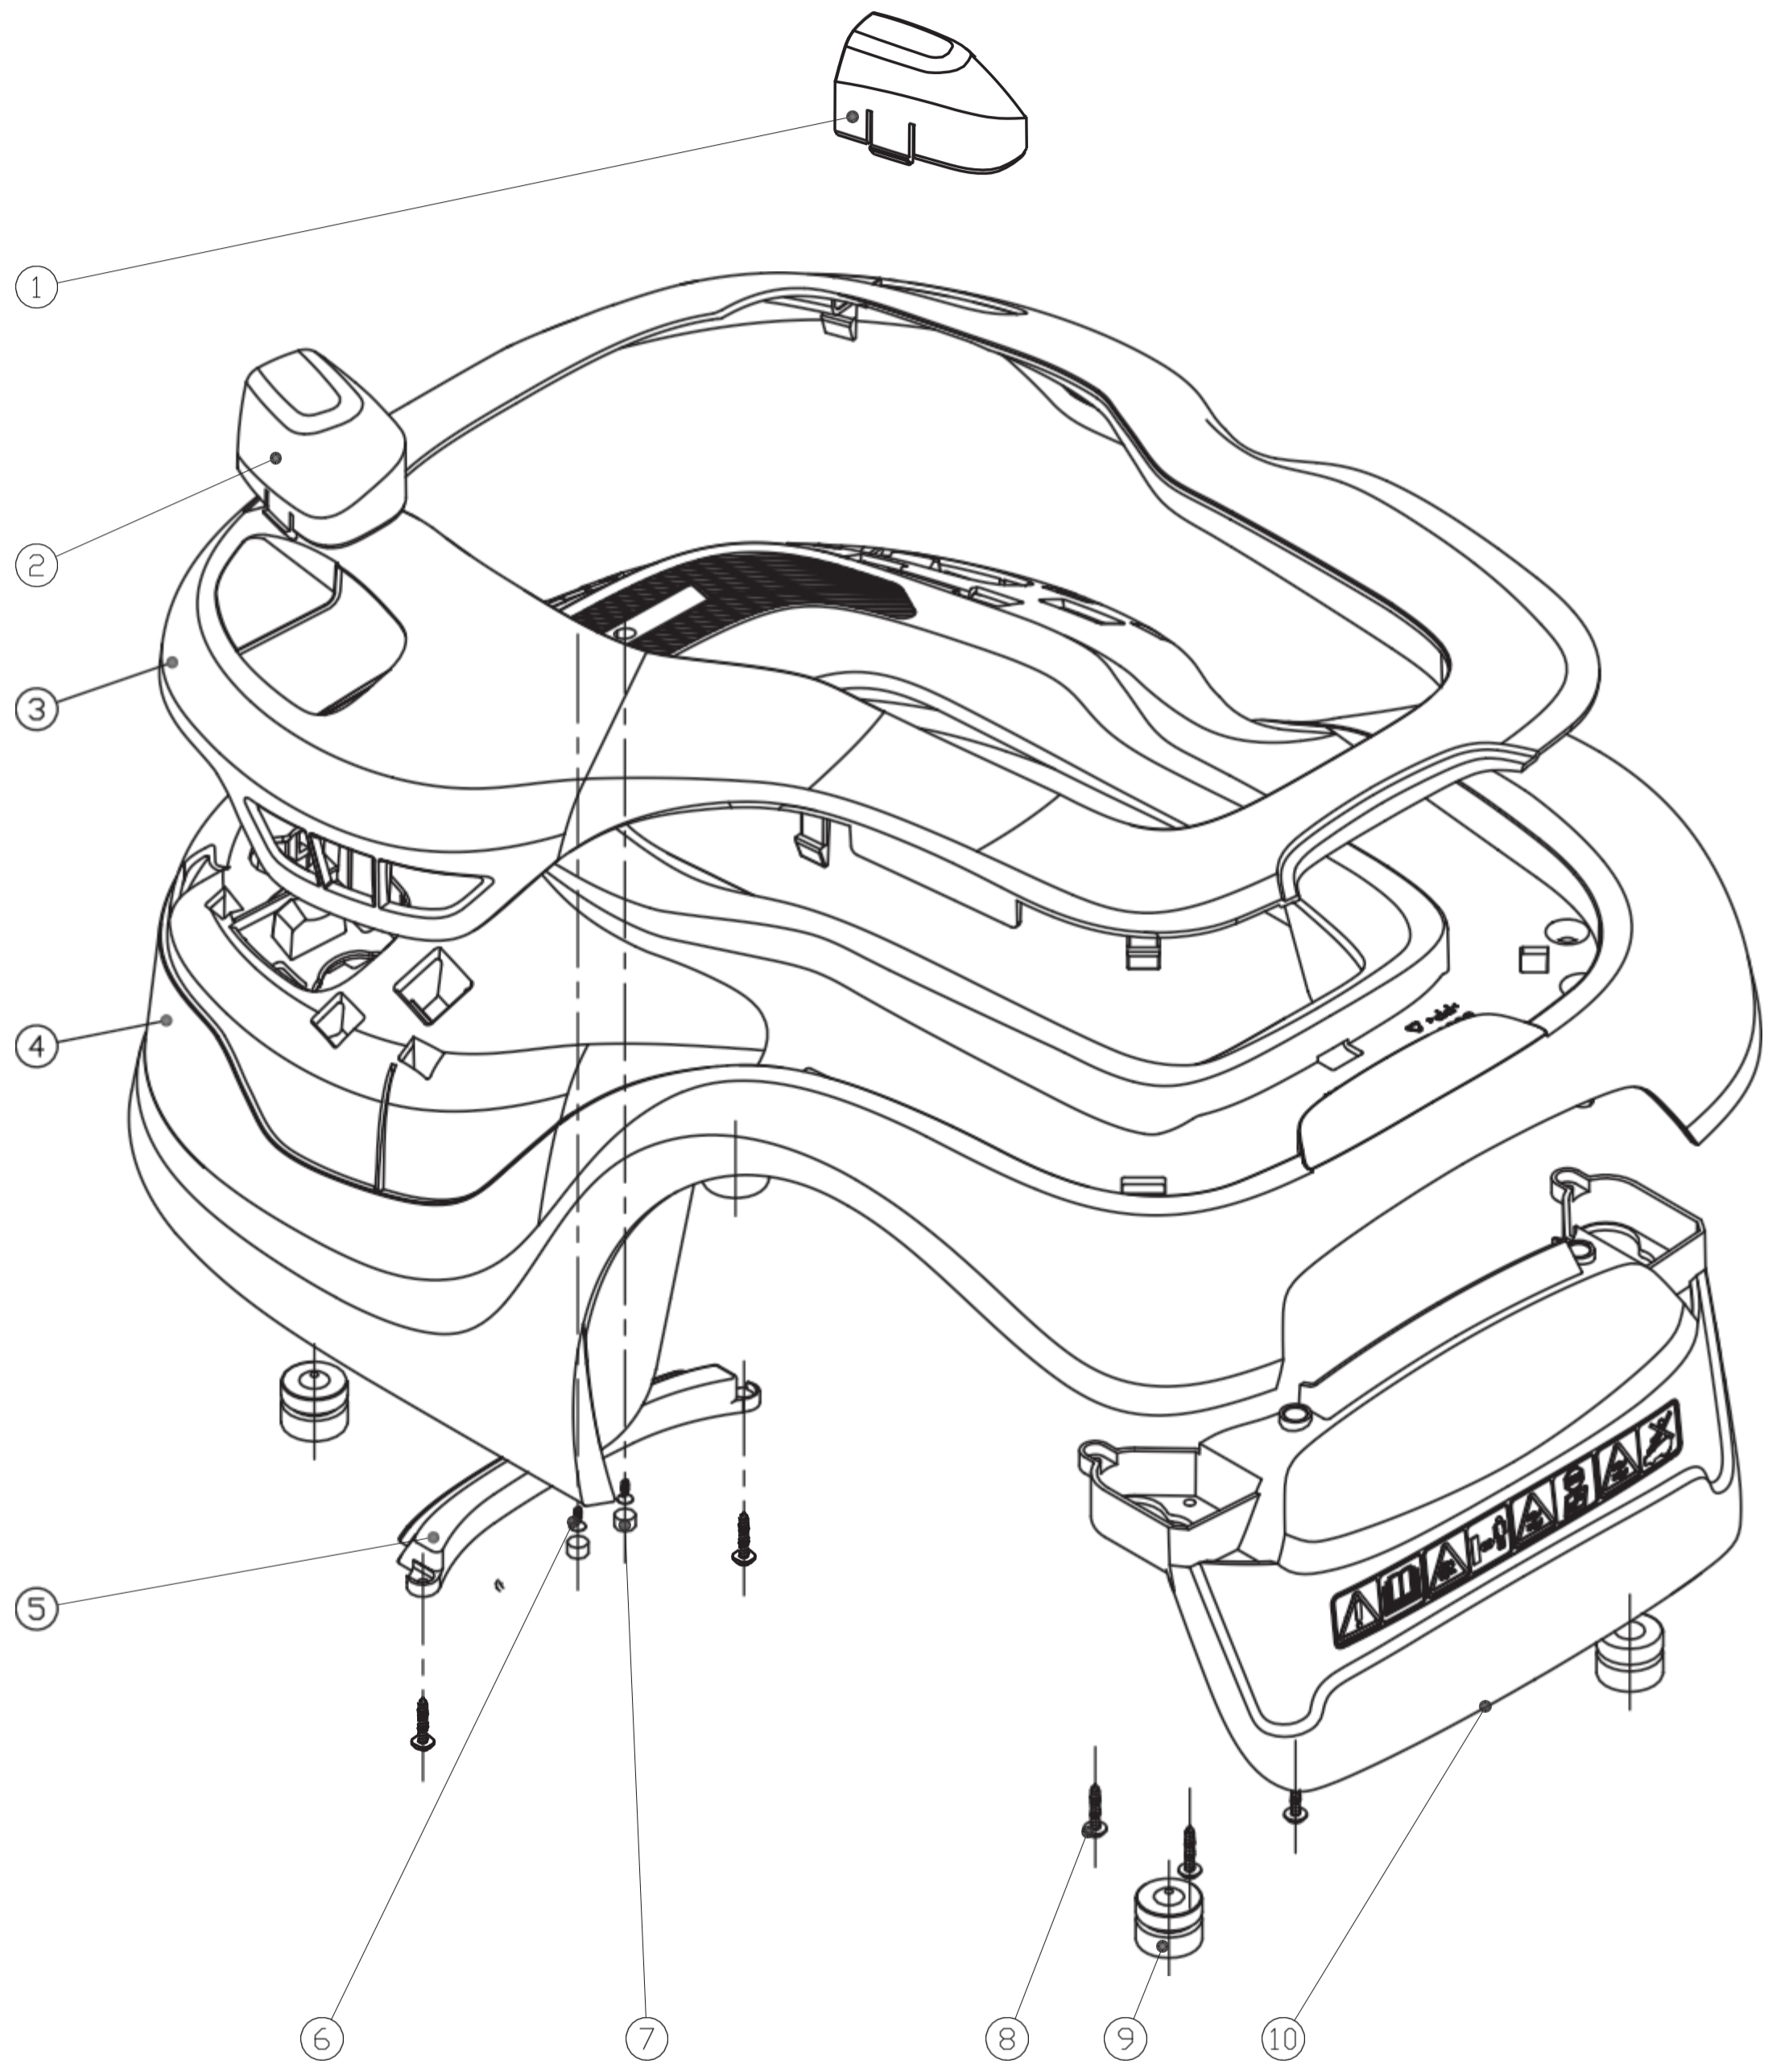

Lp	Kód	Název	Množství
1	80102474-01	Ultrazvuková pravá	1
2	80102473-01	Ultrazvuková levá strana	1
3	80303555-02	ozdobný kryt	1
4	80303556-01	plovoucí kryt	1
5	80102478-01	sestava světloometu	1
6	80700336-01	šroub ST2,9x8	2
7	80201460-01	magnet	2
8	80700071-06	šroub ST3,9x18	8
9	80400469-01	gumová podložka pro upevnění výkyvné tyče	4
10	80302254-01	zadní kryt	1