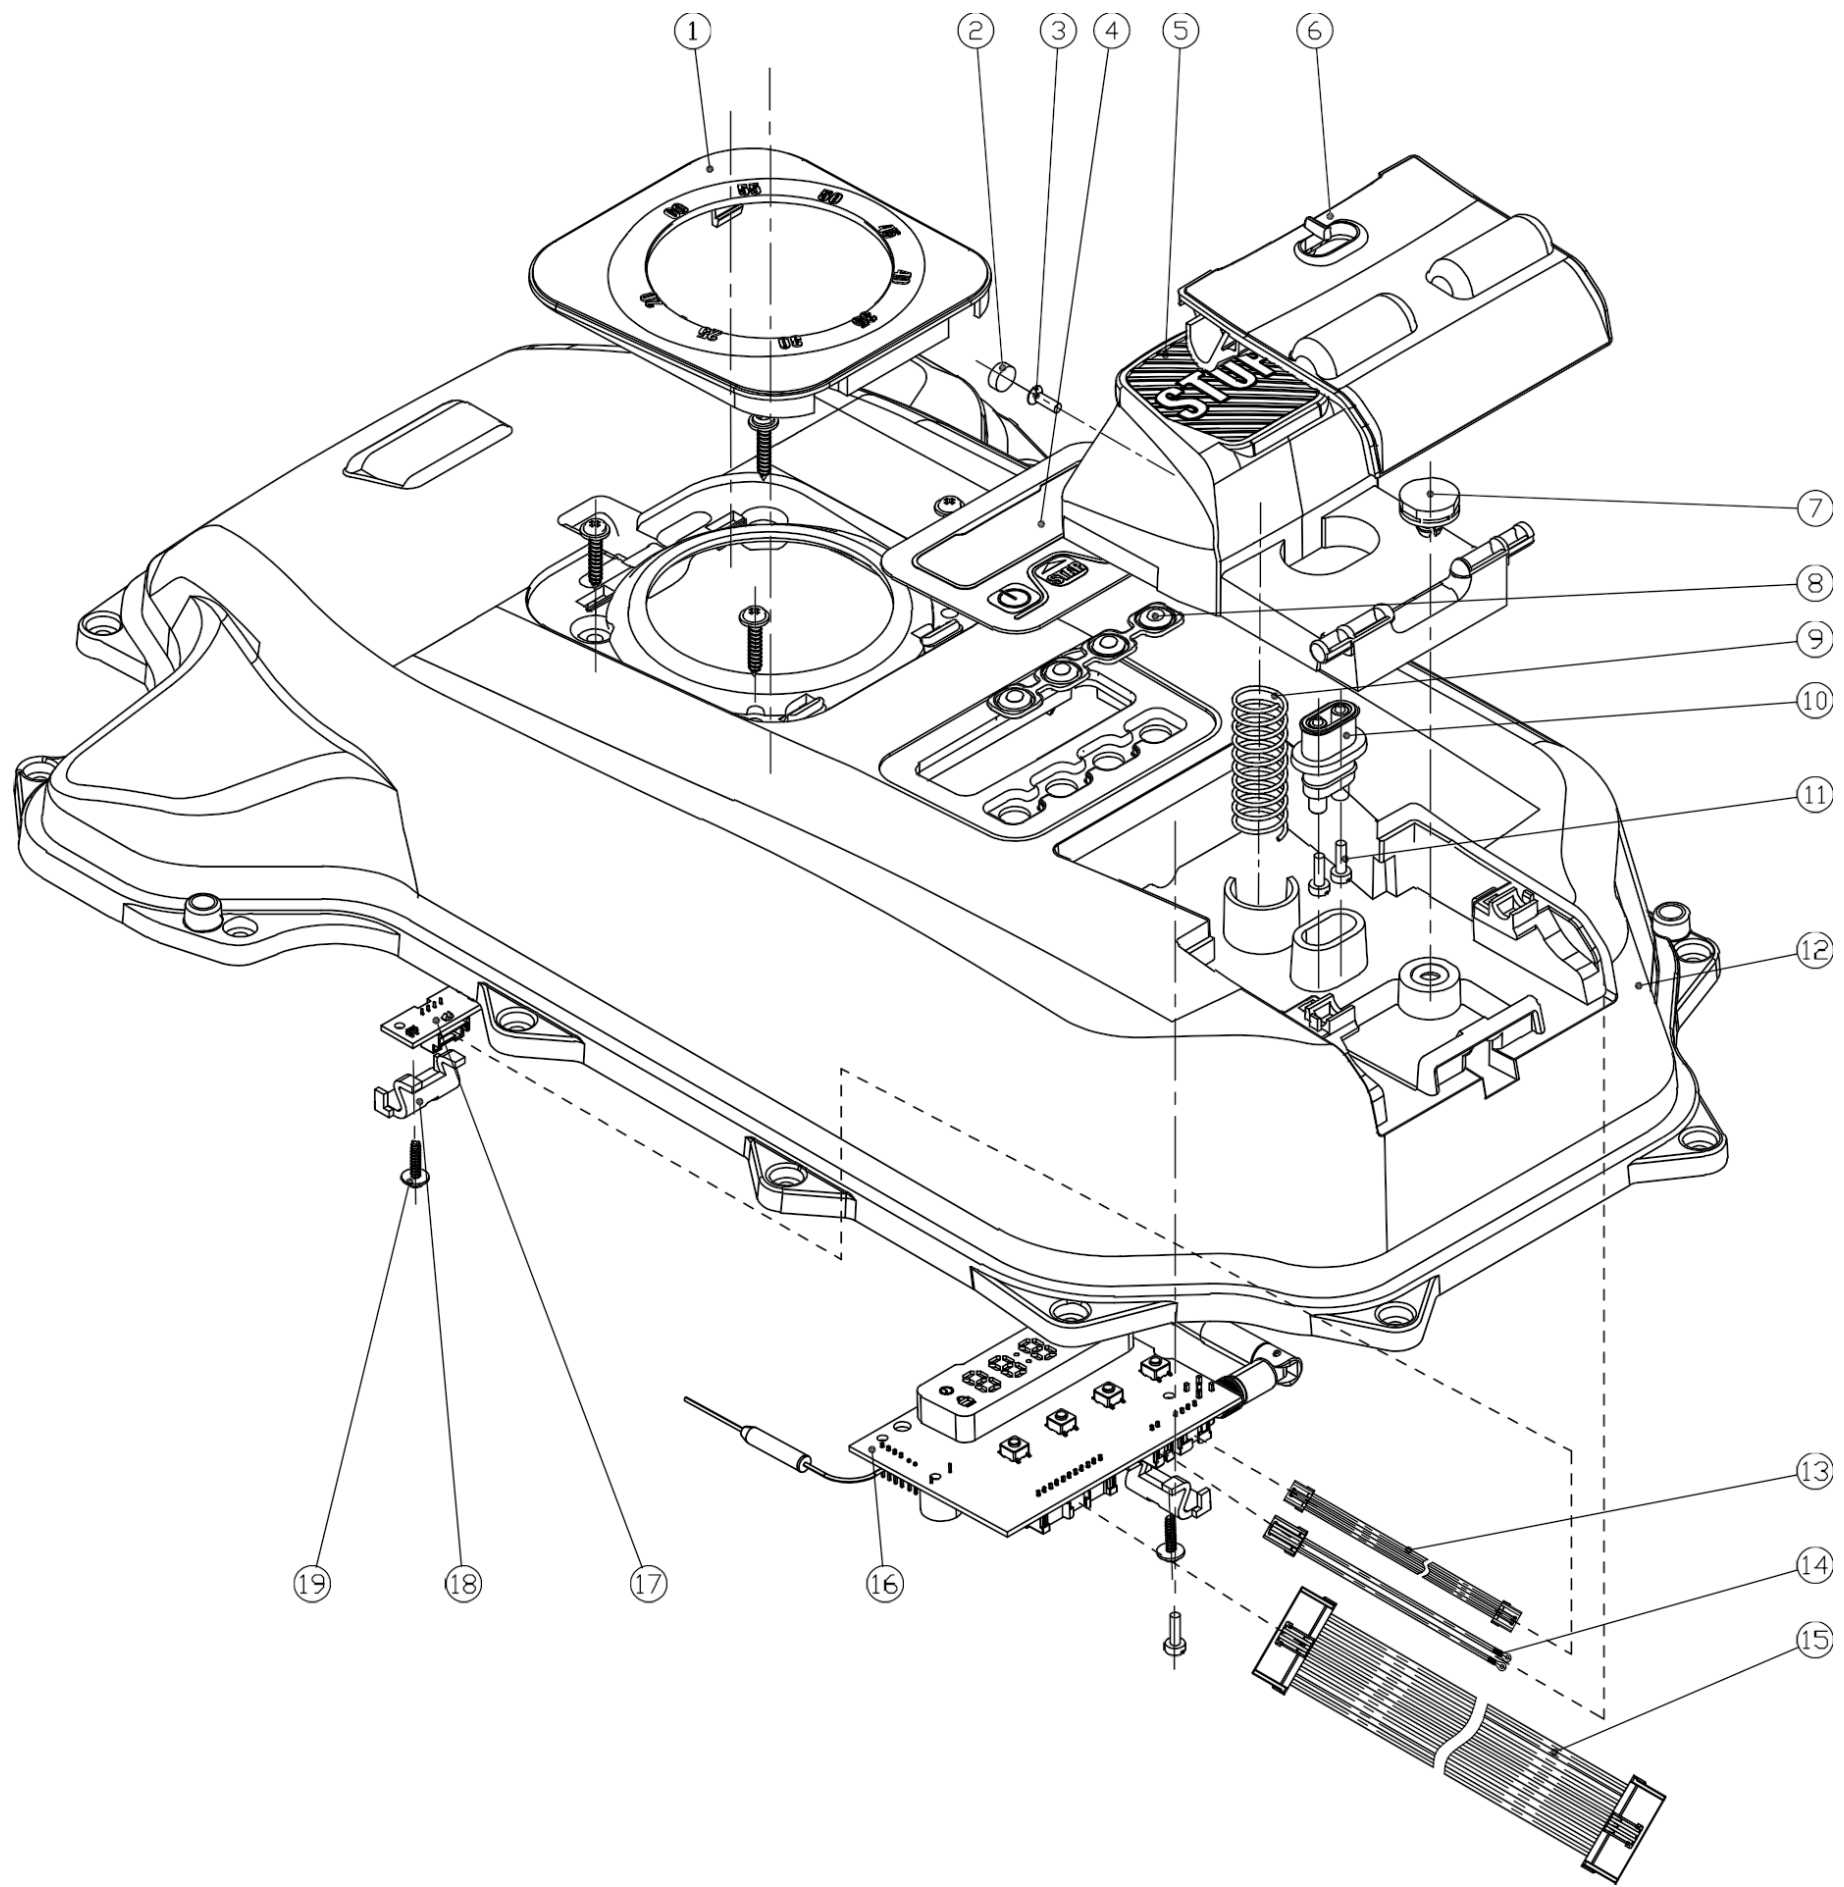

Lp	Kód	Název	Množství
1	80302252-01	výška cedule	1
2	80201460-01	magnet	1
3	80700336-01	Šroub St2,9x8	1
4	80303543-01	Fóliový klíč	1
5	80102470-01	tlačítko zastavení	1
6	80302250-01	zadní kryt	1
7	80301989-01	Odvzdušňovací ventil	1
8	80400547-01	Gumová podložka	1
9	80201664-01	zarážková pružina	1
10	80600305-01	Dešťový senzor	1
11	80201466-01	M3x8	1
12	80302251-01	horní kryt	1
13	80600537-01	Kabel snímače nárazu	1
14	80600306-01	Kabel snímače deště	1
15	80600304-01	Propojovací kabel pro desku displeje	1
16	80600946-01	Sestava desky s plošnými spoji displeje	1
17	80600308-01	PCBA kolizního senzoru	1
18	80301583-01	Tlaková deska snímače	2
19	80700065-13	Šroub ST2,9x12	2