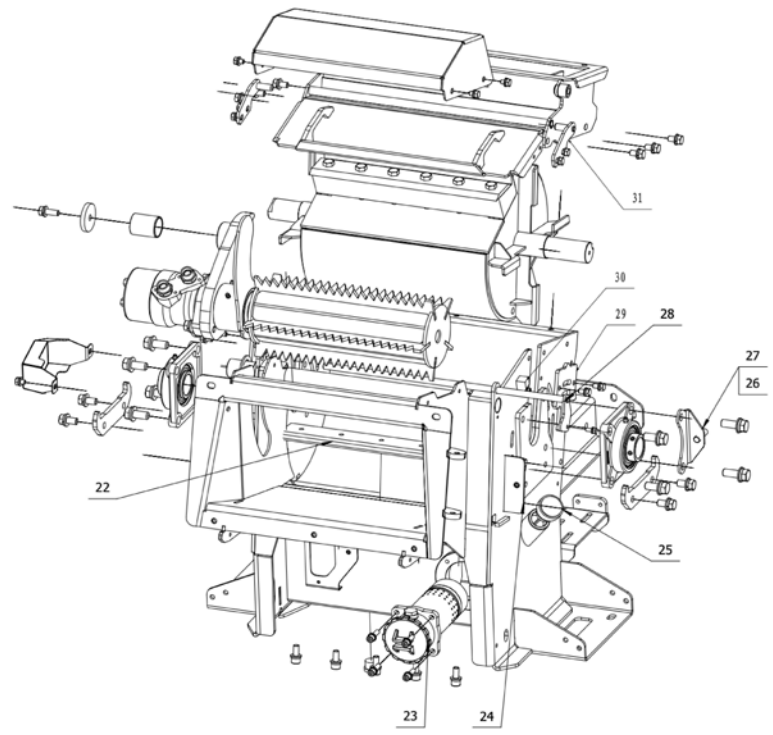

Lp	Kod	Nazwa	Ilość
21	680715	Flap strip	1
22	680716	Tray	1
23	680717	Tray locker	1
24	680718	Lock pin	1
25	680719	Hopper	1
26	680720	Cable connect base	1
27	680721	Cable plug	1
28	680722	Emergency cable	1
29	680723	Cable cover	1
30	680724	Water proof seal	1
31	680725	Emergency switch box	1
32	680726	Emergency switch	1
33	680727	Cap	2
34	680728	Flap	3

Lp	Kod	Nazwa	Ilość
1	680729	Feeding roller	1
2	680730	Bearing washer	1
3	680731	Bearing	2
4	680732	Roller bracket	1
5	680677	Grease nipple	1
6	680734	Circlip	1
7	680735	Coupler	2
8	680736	Hydraulic motor	1
9	680737	Hook plate	1

Lp	Kod	Nazwa	Ilość
1	680738	Coupler	1
2	680739	Return coupler	3
3	680740	Valve unit	1
4	680741	Mag switch	2

Lp	Kod	Nazwa	Ilość
1	680742	Pulley	1
2	680743	Pump bracket	1
3	680744	Key	1
4	680745	Transmission unit	1
5	680746	Pump	1
6	680747	Inlet coupler	1
7	680748	Outlet coupler	1

Lp	Kod	Nazwa	Ilość
1	680779	Washer	1
2	680780	Circlip	1
3	680781	Bearing	2
6	680782	Positioner	1
4	680783	Shaft	1
5	680784	Bracket	1

Lp	Kod	Nazwa	Ilość
1	680784	Deflector	1
2	680785	Bolt M8*20	2
3	680786	Nylonlock Nut M8	2
4	680787	Washer	16
5	680473	Washer 10	2
6	680128	Knob M10*20	1
7	680790	Output top	1
8	680791	Rotation locker	1
9	680792	Positioner	1
10	680708	Lock kit	2
11	680794	Bolt M8*16	2
12	680795	Output bottom	1
13	680796	Fixer	1
14	680797	Adjust washer	1
15	680798	Direction limit	1
16	680799	Spacer	1
17	680800	Bolt M8*3	4
18	680801	Spring washer	7
19	680802	Nut M8	5