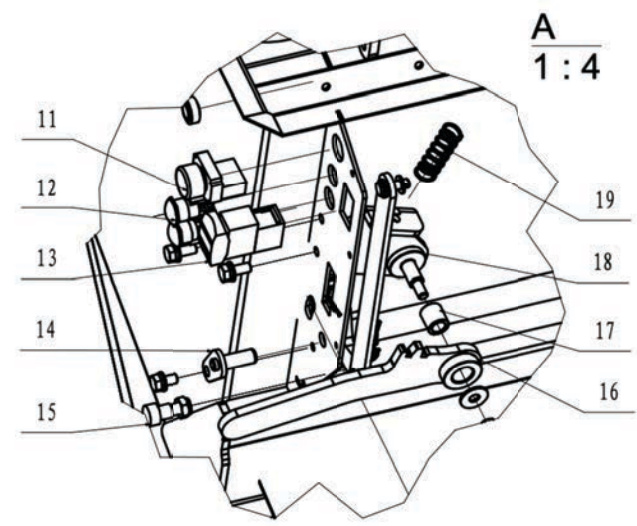

Lp	Kod	Nazwa	Ilość
1	680695	Shoulder bolt	2
2	680696	Joint bearing	4
3	680697	Tray hinge	2
4	680698	Tray cover	1
5	680699	Eyebolt	2
6	680700	Spring	2
7	680701	Lock plate	1
8	680702	Connecting plate	2
9	680703	Pin	2
10	680290	Micro switch	1
11	680705	Reset button	1
12	680706	Indicator	2
13	680707	Control switch	1
14	680708	Lock hinge	2
15	680294	Shoulder bolt	2
16	680710	Release lever	1
17	680711	Lubricant bearing	1
18	680105	Lock base	1
19	680106	Spring	1
20	680714	Panic bar	1