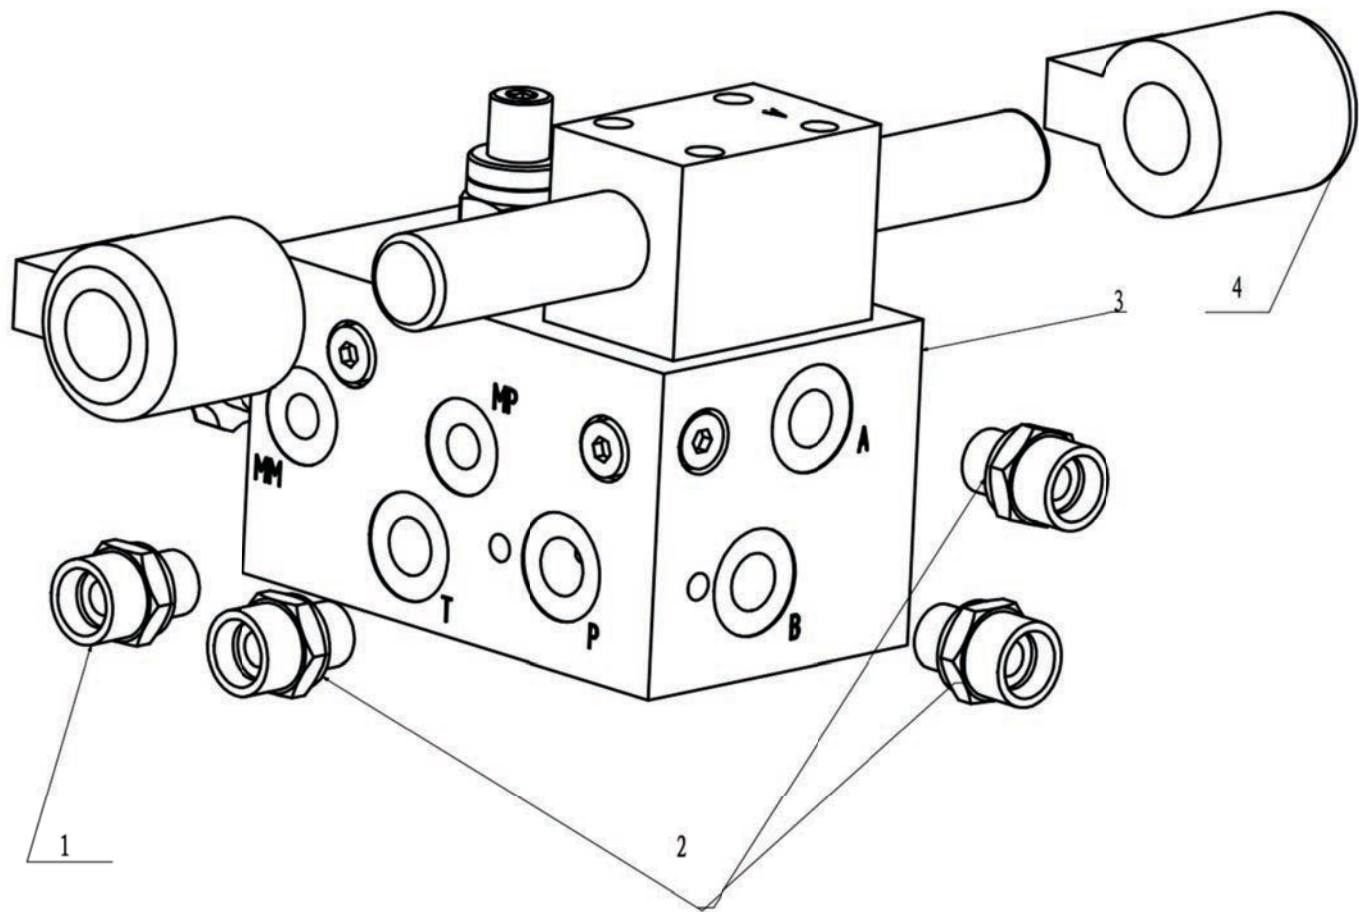

Lp	Kod	Nazwa	Ilość
1	680738	Coupler	1
2	680739	Return coupler	3
3	680740	Valve unit	1
4	680741	Mag switch	2