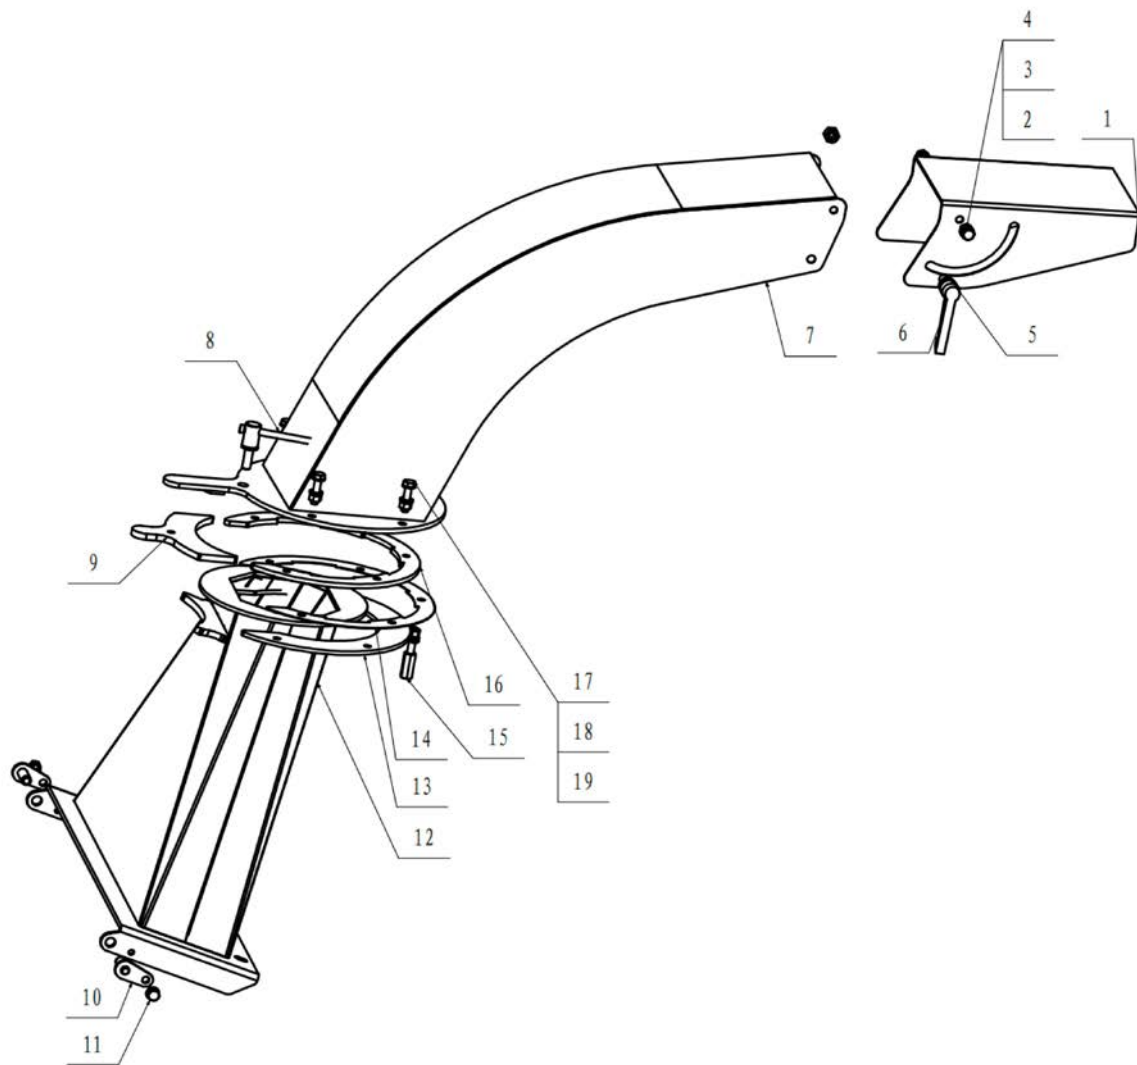

Lp	Kod	Nazwa	Ilość
1	680729	Feeding roller	1
2	680730	Bearing washer	1
3	680731	Bearing	2
4	680732	Roller bracket	1
5	680677	Grease nipple	1
6	680734	Circlip	1
7	680735	Coupler	2
8	680736	Hydraulic motor	1
9	680737	Hook plate	1

Lp	Kod	Nazwa	Ilość
1	680738	Coupler	1
2	680739	Return coupler	3
3	680740	Valve unit	1
4	680741	Mag switch	2

Lp	Kod	Nazwa	Ilość
1	680742	Pulley	1
2	680743	Pump bracket	1
3	680744	Key	1
4	680745	Transmission unit	1
5	680746	Pump	1
6	680747	Inlet coupler	1
7	680748	Outlet coupler	1

Lp	Kod	Nazwa	Ilość
1	680749	Rotor assy.	1
2	680750	Rotor housing	1
3	680751	Hose coupler	1
4	680752	Outlet mounting base	1
5	680753	O seal	1
6	680416	Outlet filter	1
7	680755	Coupler	1
8	680756	Anvil mounting bracket	1
9	680757	Bearing holder right	2
10	680758	Bearing cover	1
11	680004	Bearing	2
12	680760	Insert left	1
13	680761	Feeding roller limit	1
14	680762	Spacer roller pivot	1
15	680763	Washer roller pivot	1
16	680764	Bearing	1
17	680765	Feeding roller	1
18	680766	Hinge left	1
19	680767	Cover	1
20	680768	Output base	1
21	680769	Roller cover	1
22	680027	Anvil	1
23	680771	Return filter	1
24	680772	Belt cover holder	1
25	680773	Tank cap	1
25a	680449	Return filter refill	1
26	680376	Rpm reader	1
27	680775	Reader bracket	1
28	680776	Cover slot	1
29	680777	Insert right	1
30	680372	Micro switch	1
31	680779	Hinge right	1

Lp	Kod	Nazwa	Ilość
1	680779	Washer	1
2	680780	Circlip	1
3	680781	Bearing	2
6	680782	Positioner	1
4	680783	Shaft	1
5	680784	Bracket	1

Lp	Kod	Nazwa	Ilość
1	680784	Deflector	1
2	680785	Bolt M8*20	2
3	680786	Nylonlock Nut M8	2
4	680787	Washer	16
5	680473	Washer 10	2
6	680128	Knob M10*20	1
7	680790	Output top	1
8	680791	Rotation locker	1
9	680792	Positioner	1
10	680708	Lock kit	2
11	680794	Bolt M8*16	2
12	680795	Output bottom	1
13	680796	Fixer	1
14	680797	Adjust washer	1
15	680798	Direction limit	1
16	680799	Spacer	1
17	680800	Bolt M8*3	4
18	680801	Spring washer	7
19	680802	Nut M8	5