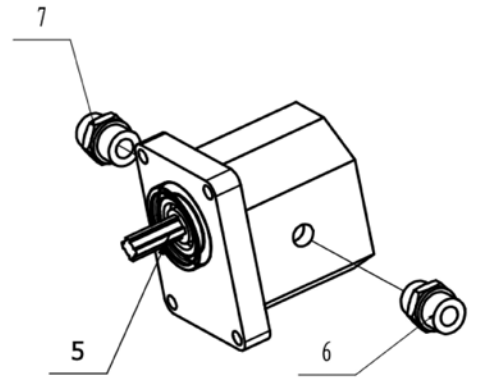

Lp	Kod	Nazwa	Ilość
1	680742	Pulley	1
2	680743	Pump bracket	1
3	680744	Key	1
4	680745	Transmission unit	1
5	680746	Pump	1
6	680747	Inlet coupler	1
7	680748	Outlet coupler	1